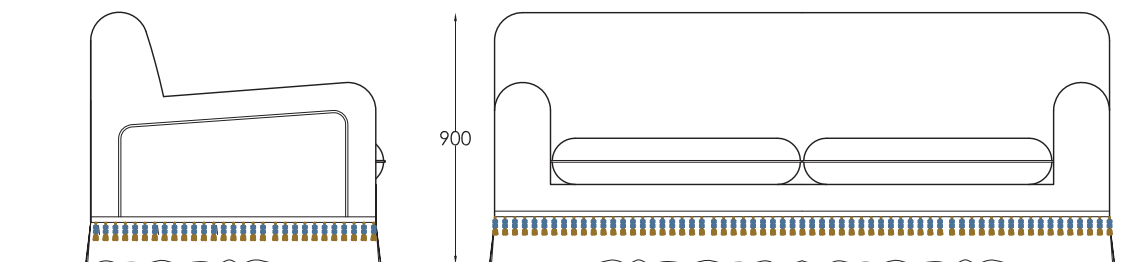

Опоры: Модель оснащена скрытыми металлическими опорами высотой 4 см с пластиковыми подпятниками. Некоторые версии модулей могут быть оснащены дополнительными скрытыми опорами, имеющими функцию поддержки.

Декор: модель декорирована кантом, который расположен на спинке, основании, подлокотнике, подушках сиденья. На спинке кант может быть выполнен только из декоративного шнура. На основании и подушках сиденья кант может быть выполнен только из ткани. На подлокотнике кант может быть выполнен как из ткани, так и из декоративного шнура. Основание декорировано длинной бахромой (высота 12 см).

Дополнительно:

В состав модулей входят 4 подушки (синтетический наполнитель):

подушка S104 с бахромой – 55см*55см – 2 шт,

подушка S109 с кантом – 45см*45см – 2 шт.

ИЛИ

подушка S105 с кантом – 55см*55см – 2 шт ;

подушка S109 с кантом – 45см*45см – 2 шт.

220 AL

Размер матраса:
160 x 190 см

1.800
2.200

200 AL

1.600
2.000

Размер матраса:
140 x 190 см