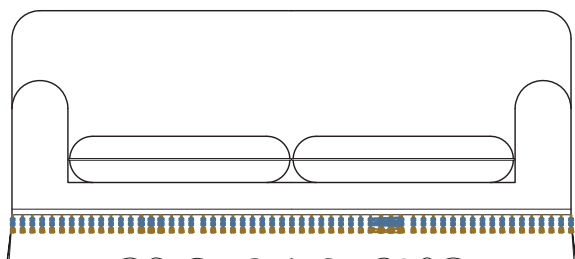

Опоры: Модель оснащена скрытыми металлическими опорами высотой 4 см с пластиковыми подпятниками. Некоторые версии модулей могут быть оснащены дополнительными скрытыми опорами, имеющими функцию поддержки.

Декор: модель декорирована кантом, который расположен на спинке, основании, подлокотнике, подушках сиденья. На спинке кант может быть выполнен только из декоративного шнура. На основании и подушках сиденья кант может быть выполнен только из ткани. На подлокотнике кант может быть выполнен как из ткани, так и из декоративного шнура. Основание декорировано длинной бахромой (высота 12 см).

Дополнительно:

В состав модулей входят 4 подушки (синтетический наполнитель):

подушка S104 с бахромой – 55см*55см – 2 шт,

подушка S109 с кантом – 45см*45см – 2 шт.

ИЛИ

подушка S105 с кантом – 55см*55см – 2 шт ;

подушка S109 с кантом – 45см*45см – 2 шт.

220 AL

Размер матраса:
160 x 190 см

1.800
2.200

200 AL

1.600
2.000

Размер матраса:
140 x 190 см