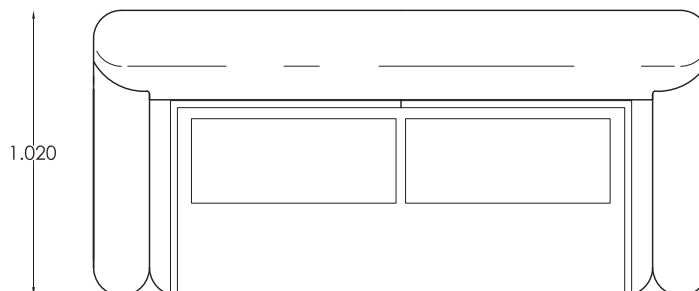

Опоры: Модель оснащена скрытыми металлическими опорами высотой 4 см с пластиковыми подпятниками. Некоторые версии модулей могут быть оснащены дополнительными скрытыми опорами, имеющими функцию поддержки.

Дополнительно:

В состав модулей входят 4 подушки (синтетический наполнитель):

подушка S104 с бахромой – 55см*55см – 2 шт,

подушка S109 с кантом – 45см*45см – 2 шт.

ИЛИ

подушка S105 с кантом – 55см*55см – 2 шт ;

подушка S109 с кантом – 45см*45см – 2 шт.

220 AL

Размер матраса:
160 x 190 см

1.800
2.200

200 AL

1.600
2.000

Размер матраса:
140 x 190 см