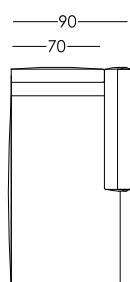

230 B (3 Seat cushion)
Modulo 230 B (3 cuscini seduta)

230 B (3 Seat cushion)
Modulo 230 B (3 cuscini seduta)

125 BSX
sinistra

125 BDX
destra

110 BSX
sinistra

110 BDX
destra

105 C
Modulo 105 C

90 BSX
sinistra

90 BDX
destra

160DDX

Chaise-lounge
160 destra

160DSX

Chaise-lounge
160 sinistra

160D+schDX

Chaise-lounge con Shienale
160 destra

160D+schSX

Chaise-lounge con Shienale
160 sinistra

Puf
70x70
Pouf

Puf
90x90
Pouf