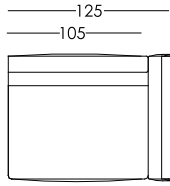

230 B (3 Seat cushion)
Modulo 230 B (3 cuscini seduta)

230 B (3 Seat cushion)
Modulo 230 B (3 cuscini seduta)

125 BSX
sinistra

125 BDX
destra

110 BSX
sinistra

110 BDX
destra

105 C
Modulo 105 C

90 BSX
sinistra

90 BDX
destra

160DDX

Chaise-lounge
160 destra

160DSX

Chaise-lounge
160 sinistra

160D+schDX

Chaise-lounge con Shienale
160 destra

160D+schSX