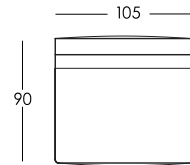

230 B (3 Seat cushion)
Modulo 230 B (3 cuscini seduta)

230 B (3 Seat cushion)
Modulo 230 B (3 cuscini seduta)

125 BSX
sinistra

125 BDX
destra

110 BSX
sinistra

110 BDX
destra

105 C
Modulo 105 C

90 BSX
sinistra

90 BDX
destra

160DDX

Chaise-lounge
160 destra

160DSX

Chaise-lounge
160 sinistra

160D+schDX

Chaise-lounge con Shienale
160 destra

160D+schSX