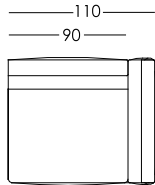

230 B (3 Seat cushion)
Modulo 230 B (3 cuscini seduta)

230 B (3 Seat cushion)
Modulo 230 B (3 cuscini seduta)

125 BSX
sinistra

125 BDX
destra

110 BSX
sinistra

110 BDX
destra

105 C
Modulo 105 C

90 BSX
sinistra

90 BDX
destra

160DDX

Chaise-lounge
160 destra

160DSX

Chaise-lounge
160 sinistra

160D+schDX

Chaise-lounge con Shienale
160 destra

160D+schSX