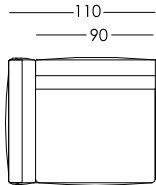

230 B (2 Seat cushion)
Modulo 230 B (2 cuscini seduta)

230 B (2 Seat cushion)
Modulo 230 B (2 cuscini seduta)

160 B (2 Seat cushion)
Modulo 160 B (2 cuscini seduta)

160 B (2 Seat cushion)
Modulo 160 B (2 cuscini seduta)

230 B (3 Seat cushion)
Modulo 230 B (3 cuscini seduta)

230 B (3 Seat cushion)
Modulo 230 B (3 cuscini seduta)

125 BSX
sinistra

125 BDX
destra

110 BSX
sinistra

110 BDX
destra

105 C
Modulo 105 C

90 BSX
sinistra

90 BDX
destra

160DDX

Chaise-lounge
160 destra

160DSX

Chaise-lounge
160 sinistra

160D+schDX

Chaise-lounge con Shienale
160 destra

160D+schSX