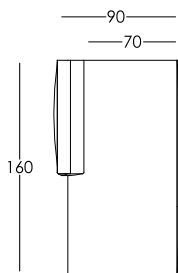

230 B (3 Seat cushion)
Modulo 230 B (3 cuscini seduta)

230 B (3 Seat cushion)
Modulo 230 B (3 cuscini seduta)

125 BSX
sinistra

125 BDX
destra

110 BSX
sinistra

110 BDX
destra

105 C
Modulo 105 C

90 BSX
sinistra

90 BDX
destra

160DDX

Chaise-lounge
160 destra

160DSX

Chaise-lounge
160 sinistra

160D+schDX

Chaise-lounge con Shienale
160 destra

160D+schSX