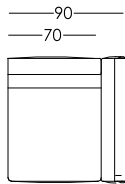

230 B (2 Seat cushion)
Modulo 230 B (2 cuscini seduta)

230 B (2 Seat cushion)
Modulo 230 B (2 cuscini seduta)

160 B (2 Seat cushion)
Modulo 160 B (2 cuscini seduta)

160 B (2 Seat cushion)
Modulo 160 B (2 cuscini seduta)

230 B (3 Seat cushion)
Modulo 230 B (3 cuscini seduta)

230 B (3 Seat cushion)
Modulo 230 B (3 cuscini seduta)

125 BSX
sinistra

125 BDX
destra

110 BSX
sinistra

110 BDX
destra

105 C
Modulo 105 C

90 BSX
sinistra

90 BDX
destra

160DDX

Chaise-lounge
160 destra

160DSX

Chaise-lounge
160 sinistra

160D+schDX

Chaise-lounge con Shienale
160 destra

160D+schSX

Chaise-lounge con Shienale
160 sinistra

Puf
70x70
Pouf

Puf
90x90
Pouf